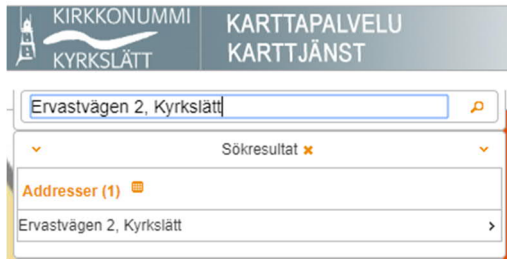

ATT SÖKA PLANER OCH PLANBESTÄMMELSER I KARTTJÄNSTEN

- Kyrksläotts karttjänst öppnas via den vidstående länken:
- <https://kirkkonummi.karttatiimi.fi/?setlanguage=sv&e=25468880&n=6667750&r=2&w=&l=opaskartat&o=100>

- navigera på kartan till målet eller sök platsen med hjälp av adresssökningen

- välj plankarta på kartmenyn genom att kryssa i rutan

- gå till menyn Visa på kartan och välj Plangränser och -bestämmelser och kryssa i Plangränser, så får du fram plangränserna