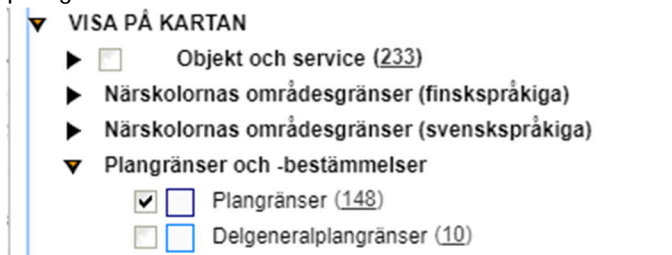

- navigera på kartan till målet eller sök platsen med hjälp av adresssökningen

- välj plankarta på kartmenyn genom att kryssa i rutan

- gå till menyn Visa på kartan och välj Plangränser och -bestämmelser och kryssa i Plangränser, så får du fram plangränserna