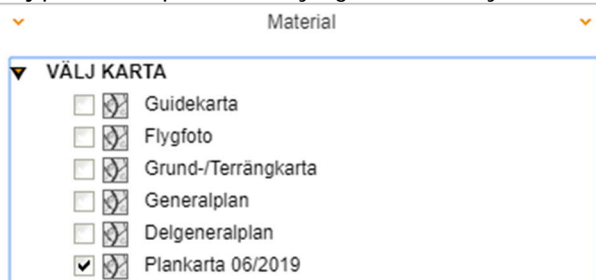

- navigera på kartan till målet eller sök platsen med hjälp av adresssökningen

- välj plankarta på kartmenyn genom att kryssa i rutan

- gå till menyn Visa på kartan och välj Plangränser och -bestämmelser och kryssa i Plangränser, så får du fram plangränserna